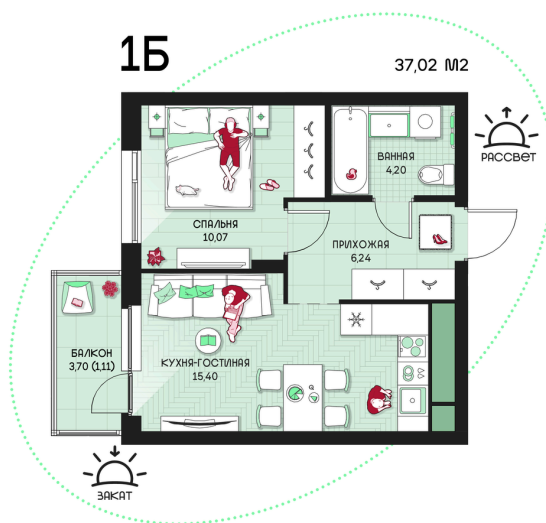

Номер: 91

1 комнатная 37.02 м²

Отсканируйте QR-код и
смотрите на сайте
prbereg.ru

Цена по запросу

Предчистовая отделка

Этаж	10	Секция	Корпус 1 - Секция 1
Сдача	4 кв. 2029		

04.06.2026 21:23 (Мск)

Не является публичной офертой, цена может быть скорректирована.
Информация взята с сайта «prbereg.ru».

На этаже 10

1 комнатная 37.02 м²

04.06.2026 21:23 (Мск)

Не является публичной офертой, цена может быть скорректирована.

Информация взята с сайта «prbereg.ru».