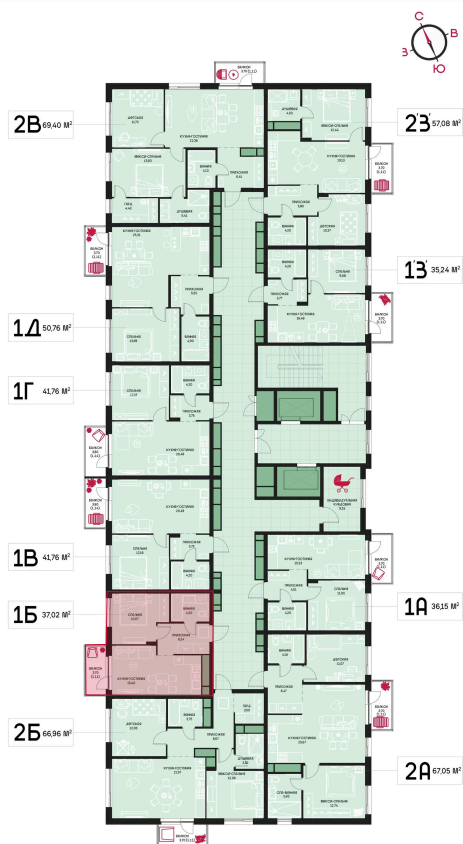

Номер: 91

1 комнатная 37.02 м²

Отсканируйте QR-код и
смотрите на сайте
prbereg.ru

Цена по запросу

Предчистовая отделка

Этаж	10	Секция	Корпус 1 - Секция 1
Сдача	4 кв. 2029		

04.06.2026 21:23 (Мск)

Не является публичной офертой, цена может быть скорректирована.
Информация взята с сайта «prbereg.ru».

На этаже 10

1 комнатная 37.02 м²

04.06.2026 21:23 (Мск)

Не является публичной офертой, цена может быть скорректирована.

Информация взята с сайта «prbereg.ru».