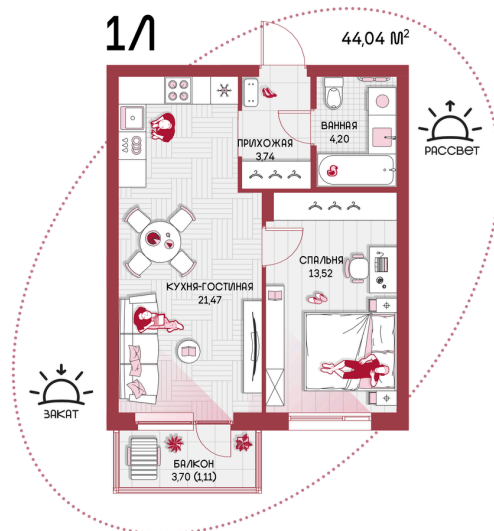

Номер: 123

1 комнатная 44.04 м²

Отсканируйте QR-код и
смотрите на сайте
prbereg.ru

Цена по запросу

Предчистовая отделка

Этаж

16

Секция