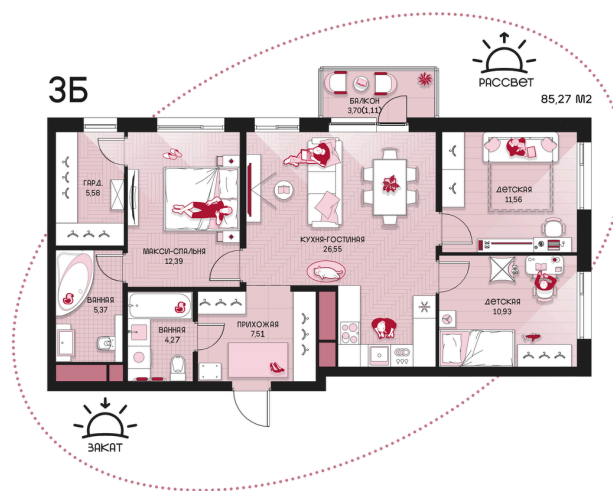

Номер: 204

3 КОМНАТНАЯ 85.27 м²

Отсканируйте QR-код и
смотрите на сайте
prbereg.ru

Цена по запросу

Предчистовая отделка

Этаж	7	Секция	Корпус 1 - Секция 2
Сдача	4 кв. 2029		

04.06.2026 19:41 (Мск)

Не является публичной офертой, цена может быть скорректирована.
Информация взята с сайта «prbereg.ru».