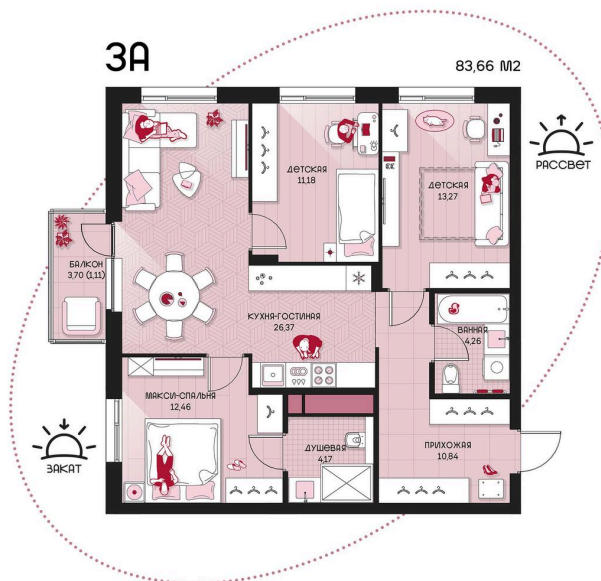

Номер: 258

3 КОМНАТНАЯ 83.66 м²

Отсканируйте QR-код и
смотрите на сайте
prbereg.ru

Цена по запросу

Предчистовая отделка

Этаж	13	Секция	Корпус 1 - Секция 2
Сдача	4 кв. 2029		

04.06.2026 20:21 (Мск)

Не является публичной офертой, цена может быть скорректирована.
Информация взята с сайта «prbereg.ru».

На этаже 13

3 комнатная 83.66 м²

04.06.2026 20:21 (Мск)

Не является публичной офертой, цена может быть скорректирована.
Информация взята с сайта «prbereg.ru».