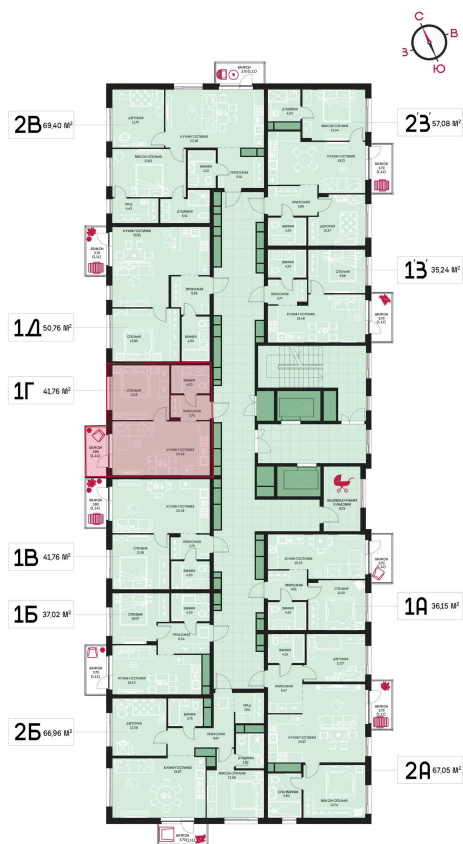

# 1 комнатная 41.76 м<sup>2</sup>

Отсканируйте QR-код и  
смотрите на сайте  
prbereg.ru

## Цена по запросу

Предчистовая отделка

Этаж	15	Секция	Корпус 1 - Секция 1
Сдача	4 кв. 2029		

04.06.2026 19:50 (Мск)

Не является публичной офертой, цена может быть скорректирована.  
Информация взята с сайта «prbereg.ru».

# На этаже 15

1 комнатная 41.76 м<sup>2</sup>

04.06.2026 19:50 (Мск)

Не является публичной офертой, цена может быть скорректирована.

Информация взята с сайта «prbereg.ru».