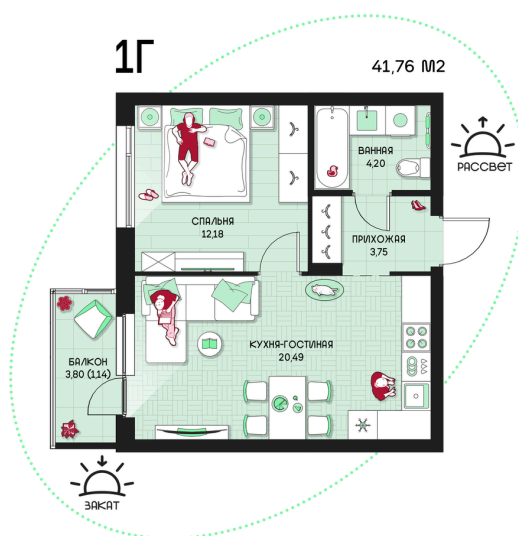

# 1 комнатная 41.76 м<sup>2</sup>

Отсканируйте QR-код и  
смотрите на сайте  
prbereg.ru

## Цена по запросу

Предчистовая отделка

Этаж	15	Секция	Корпус 1 - Секция 1
Сдача	4 кв. 2029		

04.06.2026 19:50 (Мск)

Не является публичной офертой, цена может быть скорректирована.  
Информация взята с сайта «prbereg.ru».