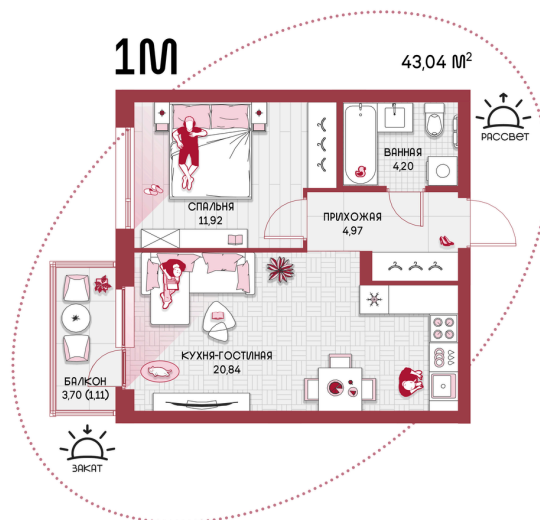

Номер: 29

1 комнатная 43.04 м²

Отсканируйте QR-код и
смотрите на сайте
prbereg.ru

Цена по запросу

Предчистовая отделка

Этаж

4

Секция