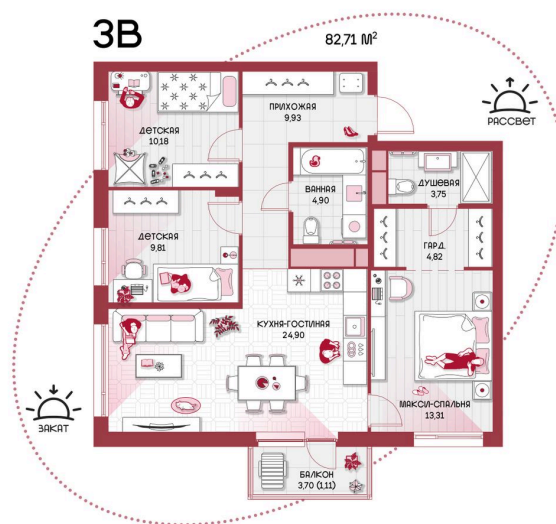

Номер: 5

3 КОМНАТНАЯ 82.71 м²

Отсканируйте QR-код и
смотрите на сайте
prbereg.ru

10 302 358 руб.

Предчистовая отделка

Мастер-спальня

Гардеробная

Этаж	1	Секция	Корпус 2 - Секция 1
Сдача	4 кв. 2029		