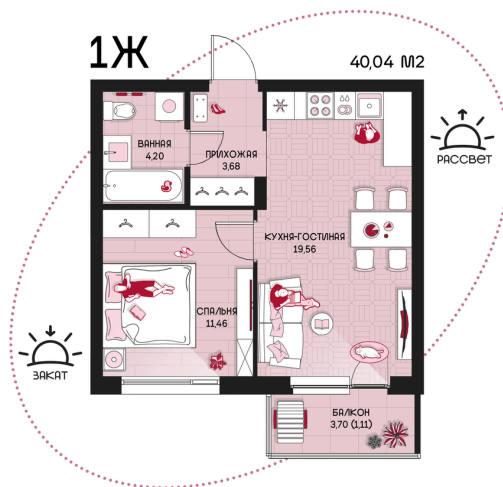

Номер: 280

1 комнатная 40.04 м²

Отсканируйте QR-код и
смотрите на сайте
prbereg.ru

Цена по запросу

Предчистовая отделка

Этаж	16	Секция	Корпус 1 - Секция 2
Сдача	4 кв. 2029		

04.06.2026 19:43 (Мск)

Не является публичной офертой, цена может быть скорректирована.
Информация взята с сайта «prbereg.ru».

На этаже 16

1 комнатная 40.04 м²

04.06.2026 19:43 (Мск)

Не является публичной офертой, цена может быть скорректирована.

Информация взята с сайта «prbereg.ru».