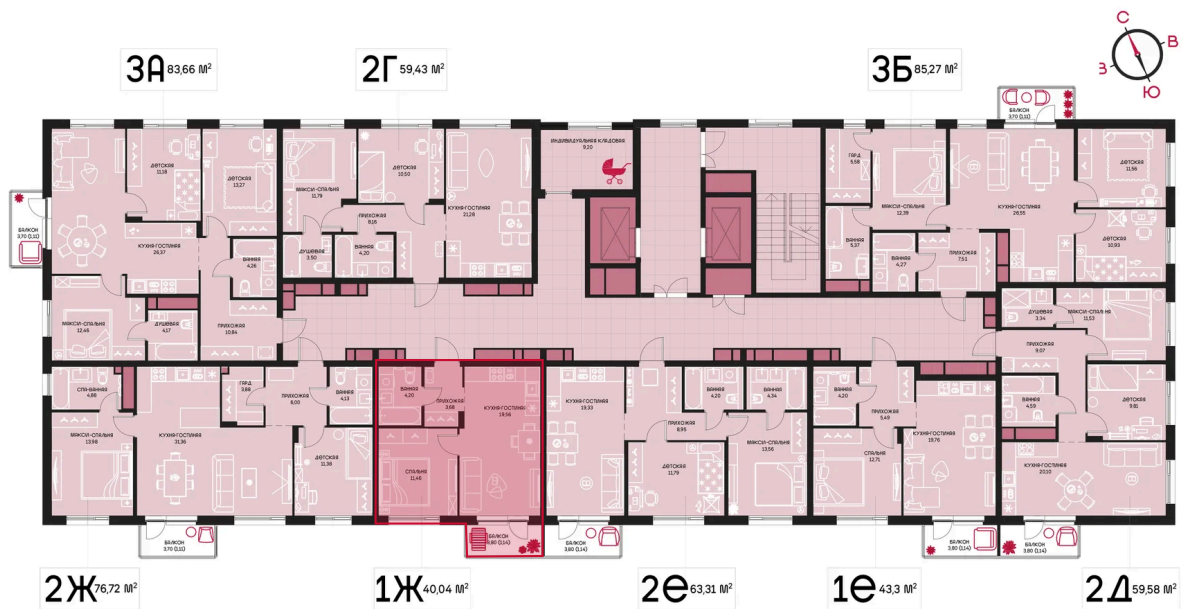

Номер: 280

1 комнатная 40.04 м²

Отсканируйте QR-код и
смотрите на сайте
prbereg.ru

Цена по запросу

Предчистовая отделка

Этаж	16	Секция	Корпус 1 - Секция 2
Сдача	4 кв. 2029		

04.06.2026 19:43 (Мск)

Не является публичной офертой, цена может быть скорректирована.
Информация взята с сайта «prbereg.ru».

На этаже 16

1 комнатная 40.04 м²

04.06.2026 19:43 (Мск)

Не является публичной офертой, цена может быть скорректирована.

Информация взята с сайта «prbereg.ru».