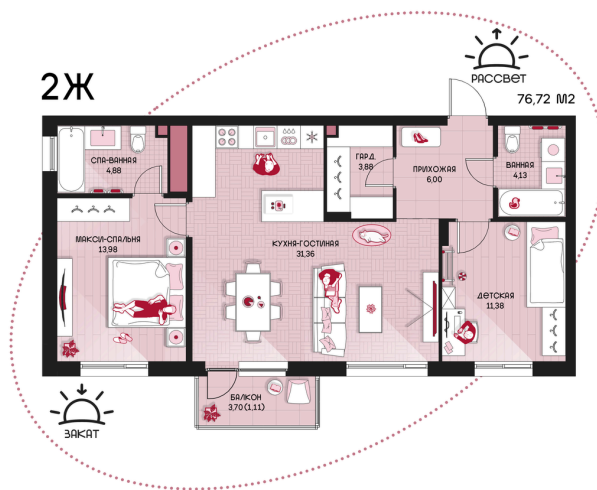

Номер: 281

2 комнатная 76.72 м²

Отсканируйте QR-код и
смотрите на сайте
prbereg.ru

Цена по запросу

Предчистовая отделка

Этаж	16	Секция	Корпус 1 - Секция 2
Сдача	4 кв. 2029		

04.06.2026 19:32 (Мск)

Не является публичной офертой, цена может быть скорректирована.
Информация взята с сайта «prbereg.ru».

На этаже 16

2 комнатная 76.72 м²

04.06.2026 19:32 (Мск)

Не является публичной офертой, цена может быть скорректирована.

Информация взята с сайта «prbereg.ru».