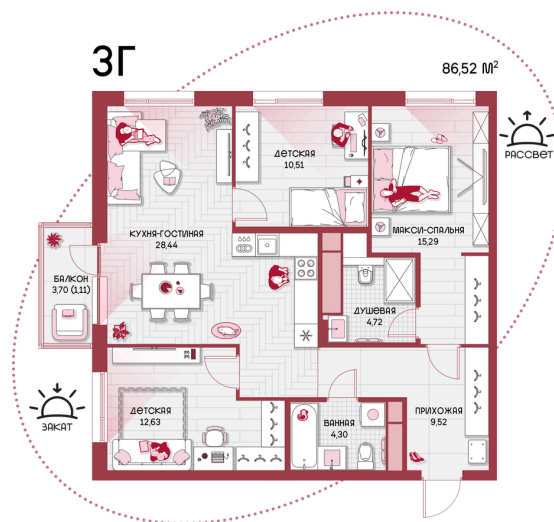

Номер: 22

3 КОМНАТНАЯ 86.52 м²

Отсканируйте QR-код и
смотрите на сайте
prbereg.ru

Цена по запросу

Предчистовая отделка

Этаж

3

Секция

Корпус 2 - Секция 1

04.06.2026 19:53 (Мск)

Не является публичной офертой, цена может быть скорректирована.
Информация взята с сайта «prbereg.ru».

На этаже 3

3 комнатная 86.52 м²

04.06.2026 19:53 (Мск)

Не является публичной офертой, цена может быть скорректирована.
Информация взята с сайта «prbereg.ru».