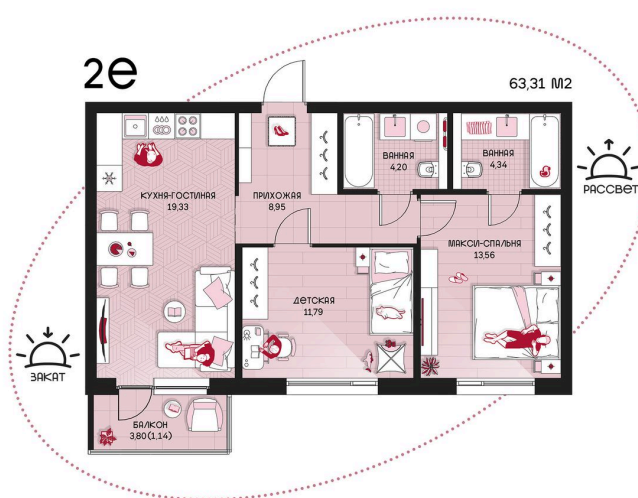

Номер: 279

2 комнатная 63.31 м²

Отсканируйте QR-код и
смотрите на сайте
prbereg.ru

Цена по запросу

Предчистовая отделка

Этаж	16	Секция	Корпус 1 - Секция 2
Сдача	4 кв. 2029		

04.06.2026 20:20 (Мск)

Не является публичной офертой, цена может быть скорректирована.
Информация взята с сайта «prbereg.ru».

На этаже 16

2 комнатная 63.31 м²

04.06.2026 20:20 (Мск)

Не является публичной офертой, цена может быть скорректирована.

Информация взята с сайта «prbereg.ru».