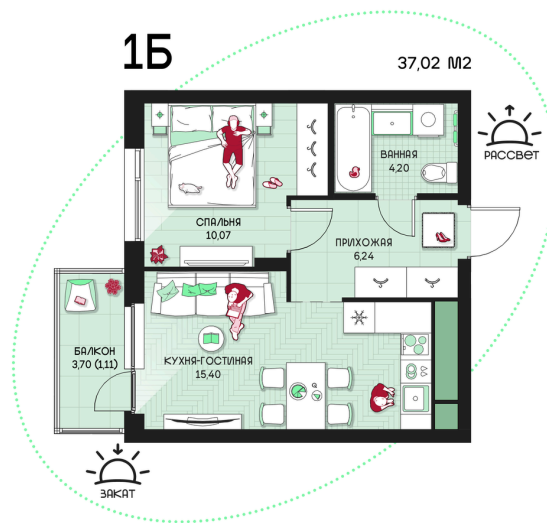

Номер: 151

1 комнатная 37.02 м²

Отсканируйте QR-код и
смотрите на сайте
prbereg.ru

Цена по запросу

Предчистовая отделка

Этаж	16	Секция	Корпус 1 - Секция 1
Сдача	4 кв. 2029		

04.06.2026 21:25 (Мск)

Не является публичной офертой, цена может быть скорректирована.
Информация взята с сайта «prbereg.ru».

На этаже 16

1 комнатная 37.02 м²

04.06.2026 21:25 (Мск)

Не является публичной офертой, цена может быть скорректирована.
Информация взята с сайта «prbereg.ru».