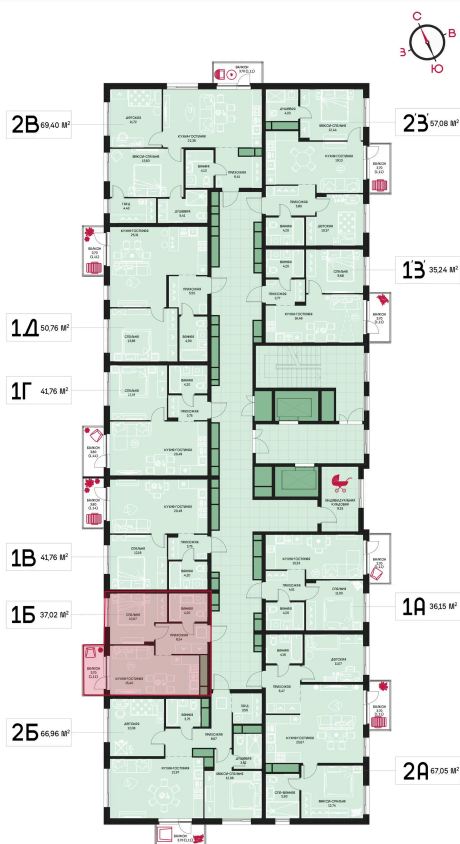

Номер: 151

1 комнатная 37.02 м²

Отсканируйте QR-код и
смотрите на сайте
prbereg.ru

Цена по запросу

Предчистовая отделка

Этаж	16	Секция	Корпус 1 - Секция 1
Сдача	4 кв. 2029		

04.06.2026 21:25 (Мск)

Не является публичной офертой, цена может быть скорректирована.
Информация взята с сайта «prbereg.ru».

На этаже 16

1 комнатная 37.02 м²

04.06.2026 21:25 (Мск)

Не является публичной офертой, цена может быть скорректирована.
Информация взята с сайта «prbereg.ru».