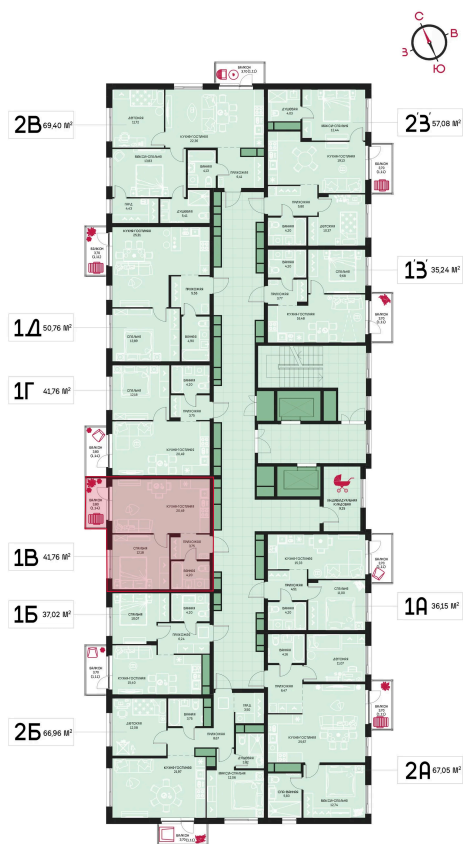

# 1 комнатная 41.76 м<sup>2</sup>

Отсканируйте QR-код и  
смотрите на сайте  
prbereg.ru

## Цена по запросу

Предчистовая отделка

Этаж	15	Секция	Корпус 1 - Секция 1
Сдача	4 кв. 2029		

04.06.2026 21:27 (Мск)

Не является публичной офертой, цена может быть скорректирована.  
Информация взята с сайта «prbereg.ru».

# На этаже 15

1 комнатная 41.76 м<sup>2</sup>

04.06.2026 21:27 (Мск)

Не является публичной офертой, цена может быть скорректирована.  
Информация взята с сайта «prbereg.ru».