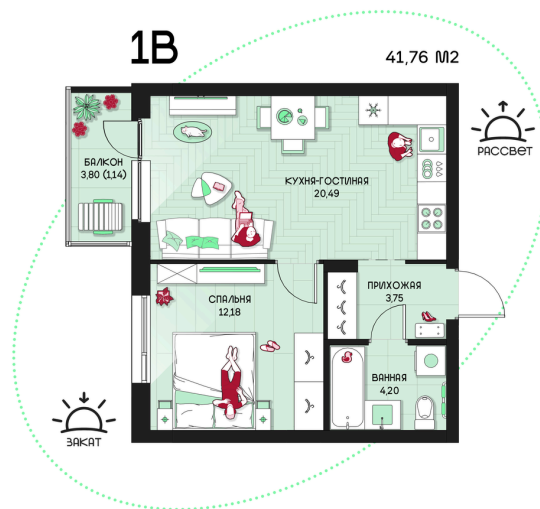

# 1 комнатная 41.76 м<sup>2</sup>

Отсканируйте QR-код и  
смотрите на сайте  
prbereg.ru

## Цена по запросу

Предчистовая отделка

Этаж	15	Секция	Корпус 1 - Секция 1
Сдача	4 кв. 2029		

04.06.2026 21:27 (Мск)

Не является публичной офертой, цена может быть скорректирована.  
Информация взята с сайта «prbereg.ru».