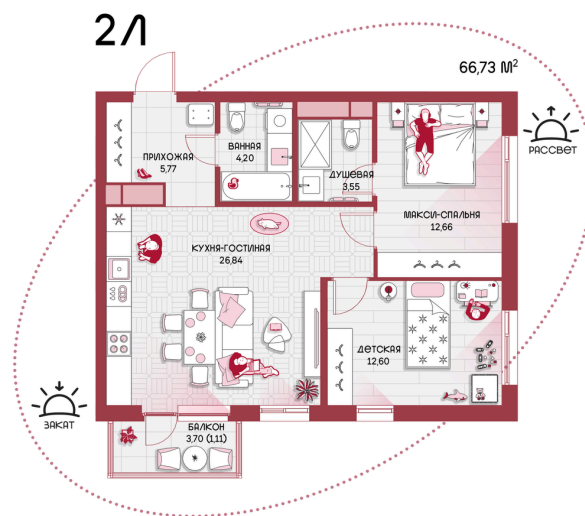

Номер: 122

2 комнатная 66.73 м²

Отсканируйте QR-код и
смотрите на сайте
prbereg.ru

Цена по запросу

Предчистовая отделка

Этаж

16

Секция