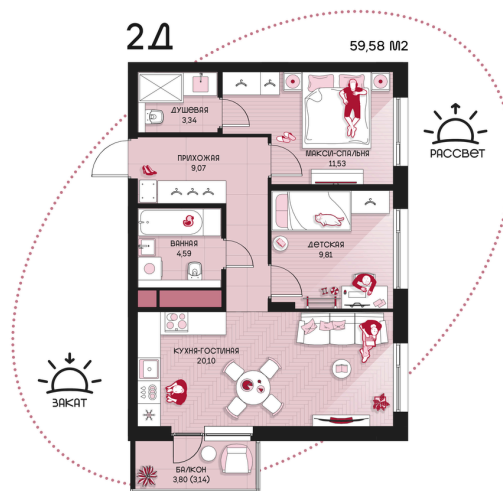

Номер: 269

2 комнатная 59.58 м²

Отсканируйте QR-код и
смотрите на сайте
prbereg.ru

Цена по запросу

Предчистовая отделка

Этаж	15	Секция	Корпус 1 - Секция 2
Сдача	4 кв. 2029		

04.06.2026 19:43 (Мск)

Не является публичной офертой, цена может быть скорректирована.
Информация взята с сайта «prbereg.ru».

На этаже 15

2 комнатная 59.58 м²

04.06.2026 19:43 (Мск)

Не является публичной офертой, цена может быть скорректирована.

Информация взята с сайта «prbereg.ru».