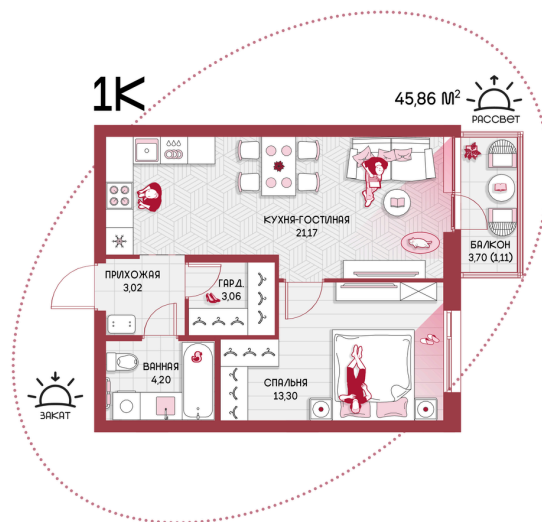

Номер: 8

1 комнатная 45.86 м²

Отсканируйте QR-код и
смотрите на сайте
prbereg.ru

Цена по запросу

Предчистовая отделка

Этаж

2

Секция