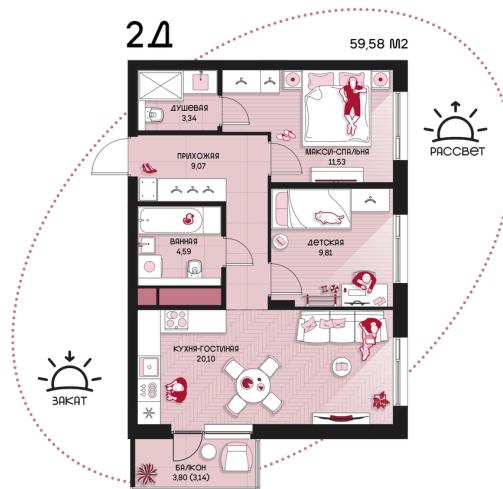

Номер: 213

2 комнатная 59.58 м²

Отсканируйте QR-код и
смотрите на сайте
prbereg.ru

Цена по запросу

Предчистовая отделка

Этаж	8	Секция	Корпус 1 - Секция 2
Сдача	4 кв. 2029		

04.06.2026 19:41 (Мск)

Не является публичной офертой, цена может быть скорректирована.
Информация взята с сайта «prbereg.ru».

На этаже 8

2 комнатная 59.58 м²

04.06.2026 19:41 (Мск)

Не является публичной офертой, цена может быть скорректирована.

Информация взята с сайта «prbereg.ru».