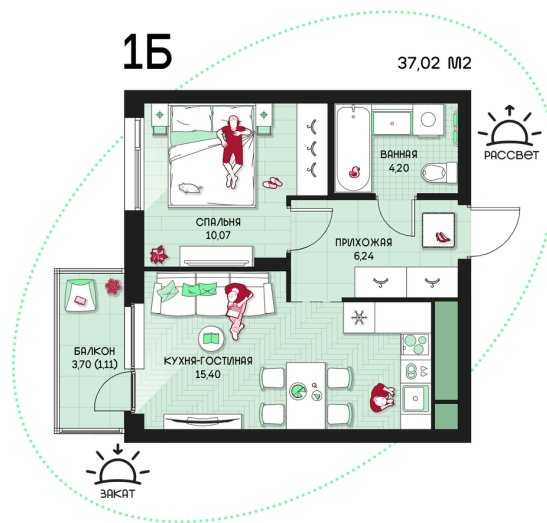

Номер: 101

1 комнатная 37.02 м²

Отсканируйте QR-код и
смотрите на сайте
prbereg.ru

Цена по запросу

Предчистовая отделка

Этаж	11	Секция	Корпус 1 - Секция 1
Сдача	4 кв. 2029		

04.06.2026 23:50 (Мск)

Не является публичной офертой, цена может быть скорректирована.
Информация взята с сайта «prbereg.ru».

На этаже 11

1 комнатная 37.02 м²

04.06.2026 23:50 (Мск)

Не является публичной офертой, цена может быть скорректирована.
Информация взята с сайта «prbereg.ru».