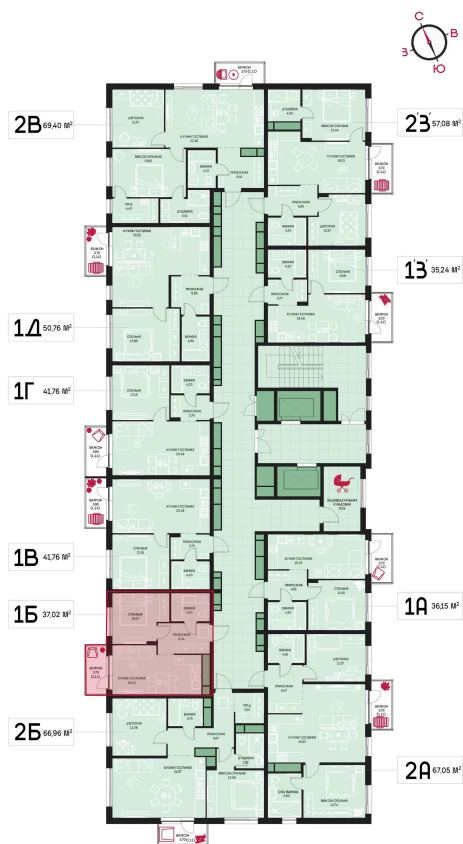

Номер: 101

1 комнатная 37.02 м²

Отсканируйте QR-код и
смотрите на сайте
prbereg.ru

Цена по запросу

Предчистовая отделка

Этаж	11	Секция	Корпус 1 - Секция 1
Сдача	4 кв. 2029		

04.06.2026 23:50 (Мск)

Не является публичной офертой, цена может быть скорректирована.
Информация взята с сайта «prbereg.ru».

На этаже 11

1 комнатная 37.02 м²

04.06.2026 23:50 (Мск)

Не является публичной офертой, цена может быть скорректирована.
Информация взята с сайта «prbereg.ru».