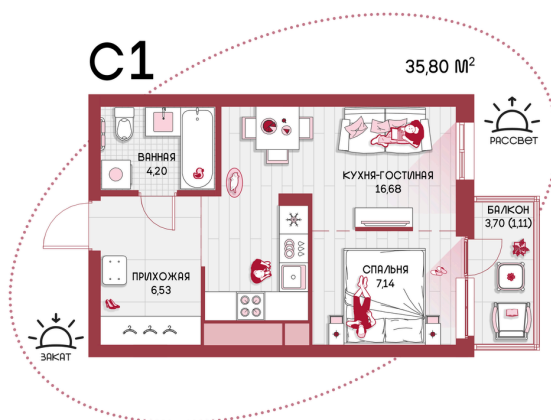

# Студия 35.8 м<sup>2</sup>

Отсканируйте QR-код и  
смотрите на сайте  
prbereg.ru