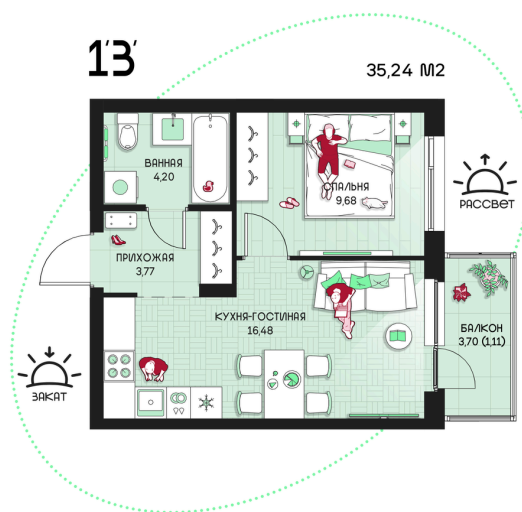

Номер: 47

1 комнатная 35.24 м²

Отсканируйте QR-код и
смотрите на сайте
prbereg.ru

Цена по запросу

Предчистовая отделка

Этаж	5	Секция	Корпус 1 - Секция 1
Сдача	4 кв. 2029		

04.06.2026 21:22 (Мск)

Не является публичной офертой, цена может быть скорректирована.
Информация взята с сайта «prbereg.ru».

На этаже 5

1 комнатная 35.24 м²

04.06.2026 21:22 (Мск)

Не является публичной офертой, цена может быть скорректирована.
Информация взята с сайта «prbereg.ru».