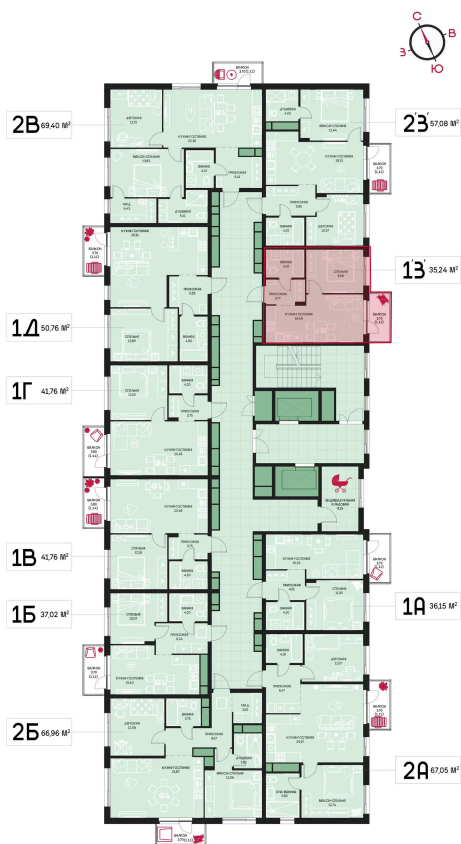

Номер: 47

1 комнатная 35.24 м²

Отсканируйте QR-код и
смотрите на сайте
prbereg.ru

Цена по запросу

Предчистовая отделка

Этаж	5	Секция	Корпус 1 - Секция 1
Сдача	4 кв. 2029		

04.06.2026 21:22 (Мск)

Не является публичной офертой, цена может быть скорректирована.
Информация взята с сайта «prbereg.ru».

На этаже 5

1 комнатная 35.24 м²

04.06.2026 21:22 (Мск)

Не является публичной офертой, цена может быть скорректирована.
Информация взята с сайта «prbereg.ru».