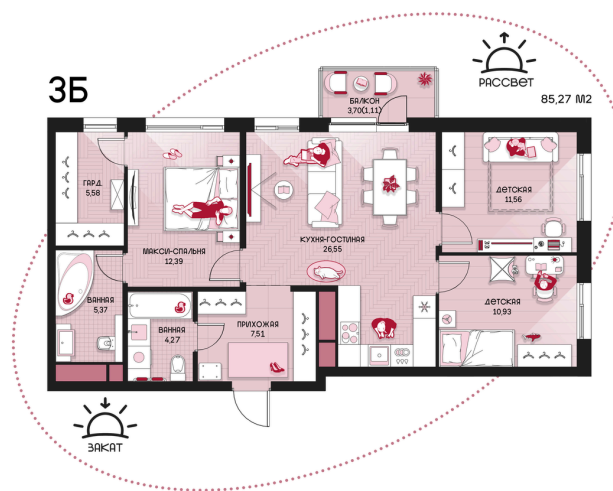

Номер: 180

3 КОМНАТНАЯ 85.27 м²

Отсканируйте QR-код и
смотрите на сайте
prbereg.ru

Цена по запросу

Предчистовая отделка

Этаж	4	Секция	Корпус 1 - Секция 2
Сдача	4 кв. 2029		

04.06.2026 19:53 (Мск)

Не является публичной офертой, цена может быть скорректирована.
Информация взята с сайта «prbereg.ru».

На этаже 4

3 комнатная 85.27 м²

04.06.2026 19:53 (Мск)

Не является публичной офертой, цена может быть скорректирована.
Информация взята с сайта «prbereg.ru».