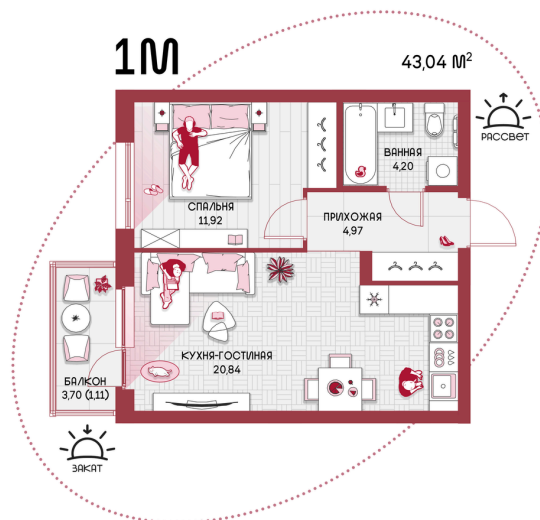

Номер: 21

1 комнатная 43.04 м²

Отсканируйте QR-код и
смотрите на сайте
prbereg.ru

Цена по запросу

Предчистовая отделка

Этаж

3

Секция

Корпус 2 - Секция 1

04.06.2026 20:39 (Мск)

Не является публичной офертой, цена может быть скорректирована.
Информация взята с сайта «prbereg.ru».

На этаже 3

1 комнатная 43.04 м²

04.06.2026 20:39 (Мск)

Не является публичной офертой, цена может быть скорректирована.
Информация взята с сайта «prbereg.ru».