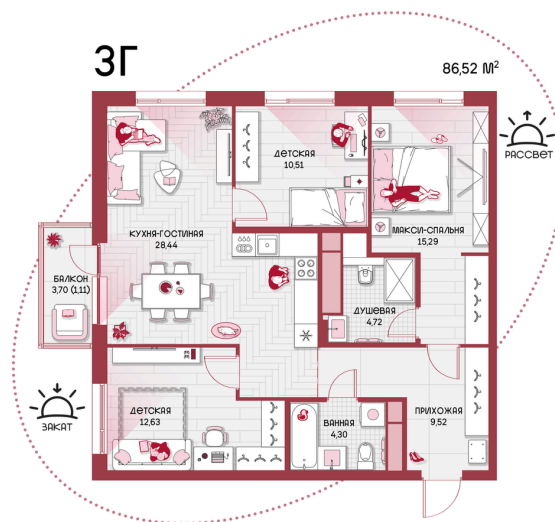

Номер: 126

3 КОМНАТНАЯ 86.52 м²

Отсканируйте QR-код и
смотрите на сайте
prbereg.ru

Цена по запросу

Предчистовая отделка

Этаж

16

Секция

Корпус 2 - Секция 1

04.06.2026 20:39 (Мск)

Не является публичной офертой, цена может быть скорректирована.
Информация взята с сайта «prbereg.ru».

На этаже 16

3 комнатная 86.52 м²

04.06.2026 20:39 (Мск)

Не является публичной офертой, цена может быть скорректирована.