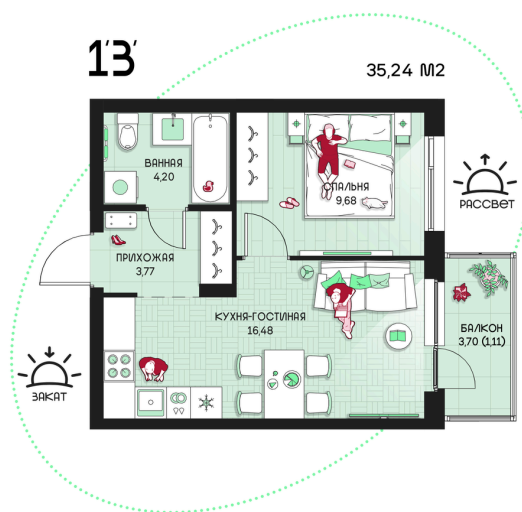

Номер: 37

1 комнатная 35.24 м²

Отсканируйте QR-код и
смотрите на сайте
prbereg.ru

Цена по запросу

Предчистовая отделка

Этаж	4	Секция	Корпус 1 - Секция 1
Сдача	4 кв. 2029		

04.06.2026 19:51 (Мск)

Не является публичной офертой, цена может быть скорректирована.
Информация взята с сайта «prbereg.ru».

На этаже 4

1 комнатная 35.24 м²

04.06.2026 19:51 (Мск)

Не является публичной офертой, цена может быть скорректирована.
Информация взята с сайта «prbereg.ru».