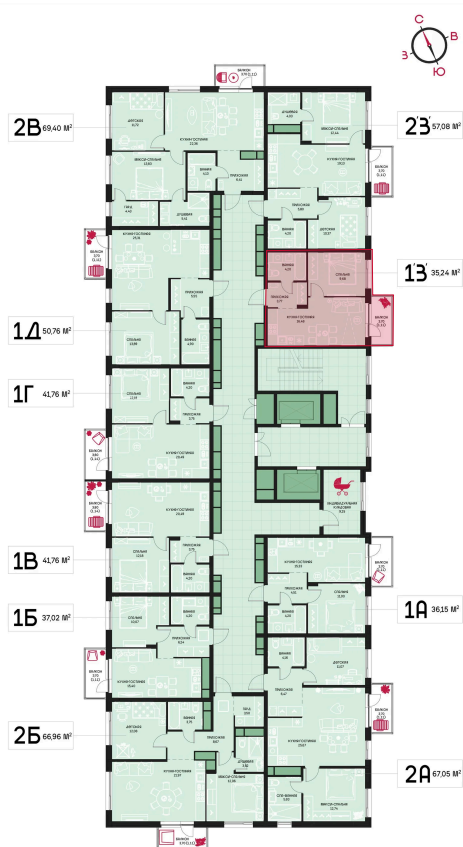

Номер: 37

1 комнатная 35.24 м²

Отсканируйте QR-код и
смотрите на сайте
prbereg.ru

Цена по запросу

Предчистовая отделка

Этаж	4	Секция	Корпус 1 - Секция 1
Сдача	4 кв. 2029		

04.06.2026 19:51 (Мск)

Не является публичной офертой, цена может быть скорректирована.
Информация взята с сайта «prbereg.ru».

На этаже 4

1 комнатная 35.24 м²

04.06.2026 19:51 (Мск)

Не является публичной офертой, цена может быть скорректирована.
Информация взята с сайта «prbereg.ru».