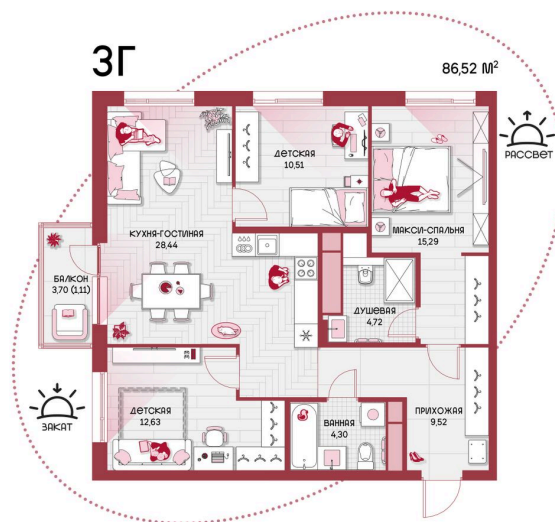

Номер: 6

3 КОМНАТНАЯ 86.52 м²

Отсканируйте QR-код и
смотрите на сайте
prbereg.ru

Цена по запросу

Предчистовая отделка

Этаж

1

Секция

Корпус 2 - Секция 1

04.06.2026 19:46 (Мск)

Не является публичной офертой, цена может быть скорректирована.
Информация взята с сайта «prbereg.ru».

На этаже 1

3 комнатная 86.52 м²

04.06.2026 19:46 (Мск)

Не является публичной офертой, цена может быть скорректирована.
Информация взята с сайта «prbereg.ru».