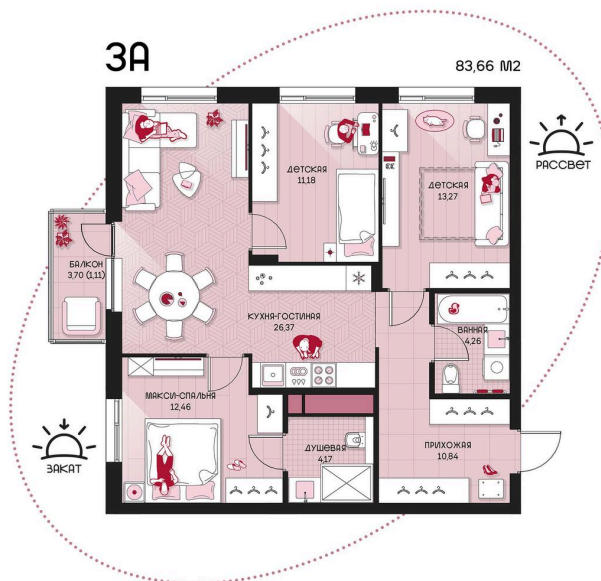

Номер: 226

3 КОМНАТНАЯ 83.66 м²

Отсканируйте QR-код и
смотрите на сайте
prbereg.ru

Цена по запросу

Предчистовая отделка

Этаж	9	Секция	Корпус 1 - Секция 2
Сдача	4 кв. 2029		

04.06.2026 19:52 (Мск)

Не является публичной офертой, цена может быть скорректирована.
Информация взята с сайта «prbereg.ru».

На этаже 9

3 комнатная 83.66 м²

04.06.2026 19:52 (Мск)

Не является публичной офертой, цена может быть скорректирована.
Информация взята с сайта «prbereg.ru».