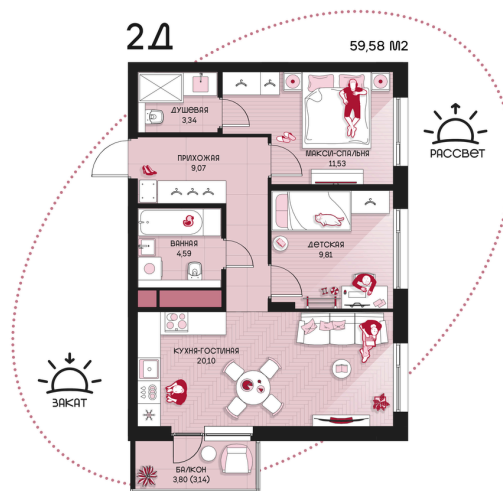

Номер: 237

2 комнатная 59.58 м²

Отсканируйте QR-код и
смотрите на сайте
prbereg.ru

Цена по запросу

Предчистовая отделка

Этаж	11	Секция	Корпус 1 - Секция 2
Сдача	4 кв. 2029		

04.06.2026 19:34 (Мск)

Не является публичной офертой, цена может быть скорректирована.
Информация взята с сайта «prbereg.ru».

На этаже 11

2 комнатная 59.58 м²

04.06.2026 19:34 (Мск)

Не является публичной офертой, цена может быть скорректирована.

Информация взята с сайта «prbereg.ru».