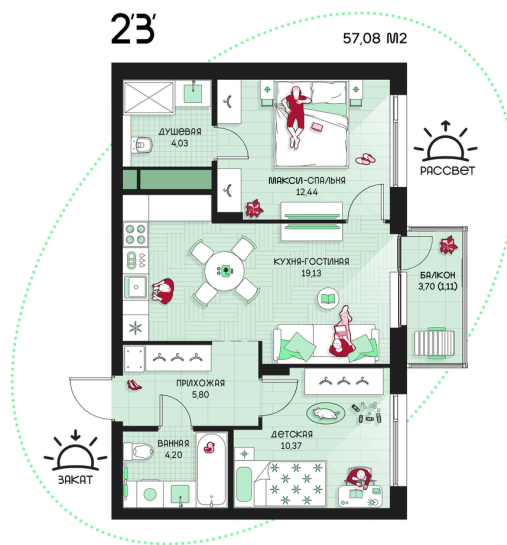

# 2 комнатная 57.08 м<sup>2</sup>

Отсканируйте QR-код и  
смотрите на сайте  
prbereg.ru

## Цена по запросу

Предчистовая отделка

Этаж	14	Секция	Корпус 1 - Секция 1
Сдача	4 кв. 2029		

04.06.2026 20:42 (Мск)

Не является публичной офертой, цена может быть скорректирована.  
Информация взята с сайта «prbereg.ru».