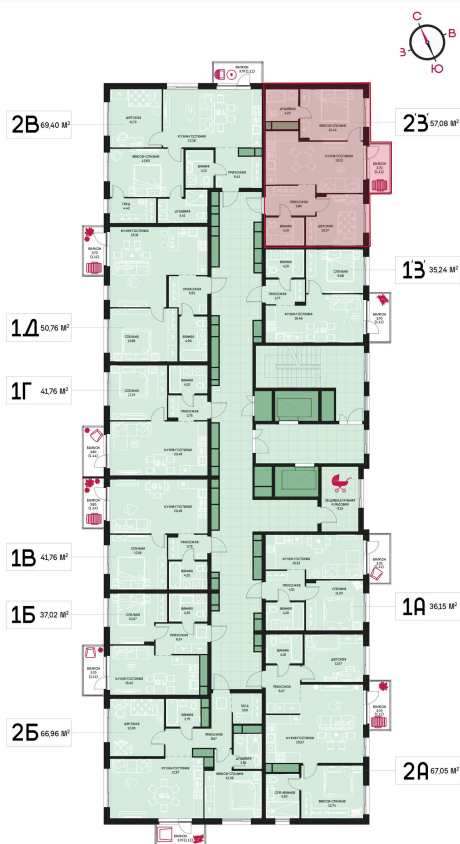

# 2 комнатная 57.08 м<sup>2</sup>

Отсканируйте QR-код и  
смотрите на сайте  
prbereg.ru

## Цена по запросу

Предчистовая отделка

Этаж	14	Секция	Корпус 1 - Секция 1
Сдача	4 кв. 2029		

04.06.2026 20:42 (Мск)

Не является публичной офертой, цена может быть скорректирована.  
Информация взята с сайта «prbereg.ru».

# На этаже 14

2 комнатная 57.08 м<sup>2</sup>

04.06.2026 20:42 (Мск)

Не является публичной офертой, цена может быть скорректирована.  
Информация взята с сайта «prbereg.ru».