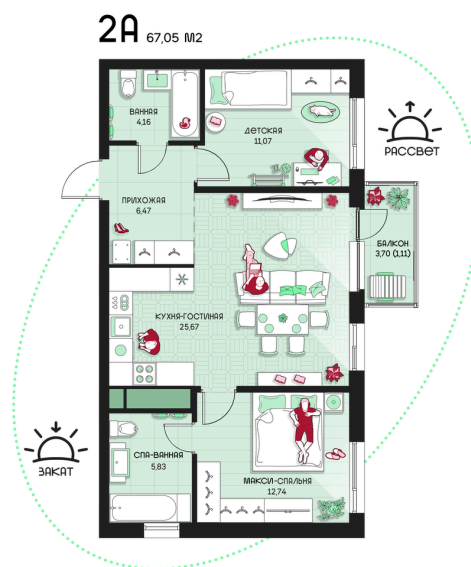

Номер: 1

2 комнатная 67.05 м²

Отсканируйте QR-код и
смотрите на сайте
prbereg.ru

Цена по запросу

Предчистовая отделка

Этаж	1	Секция	Корпус 1 - Секция 1
Сдача	4 кв. 2029		

04.06.2026 19:43 (Мск)

Не является публичной офертой, цена может быть скорректирована.
Информация взята с сайта «prbereg.ru».

На этаже 1

2 комнатная 67.05 м²

04.06.2026 19:43 (Мск)

Не является публичной офертой, цена может быть скорректирована.
Информация взята с сайта «prbereg.ru».