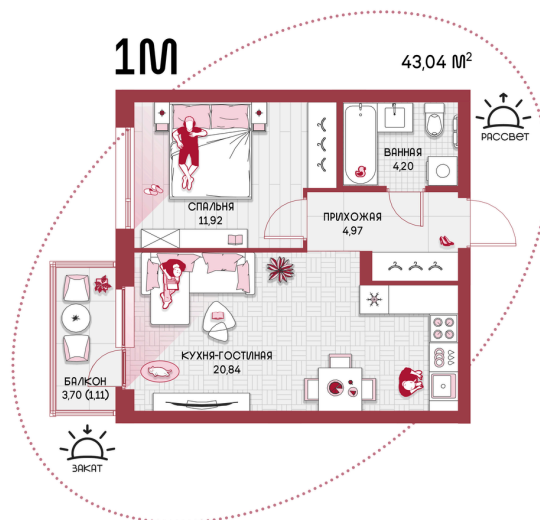

Номер: 125

1 комнатная 43.04 м²

Отсканируйте QR-код и
смотрите на сайте
prbereg.ru

Цена по запросу

Предчистовая отделка

Этаж

16

Секция