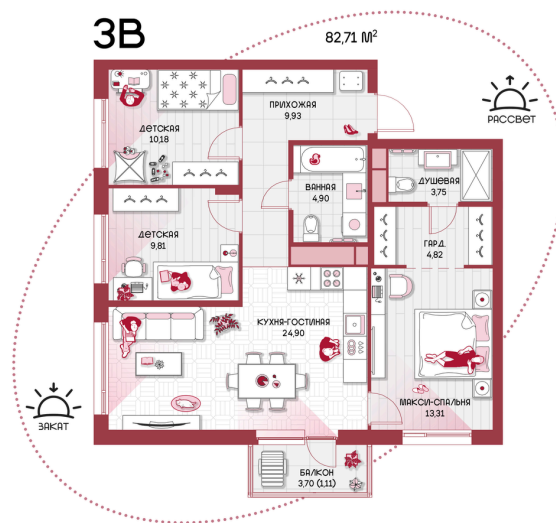

Номер: 108

3 КОМНАТНАЯ 82.71 м²

Отсканируйте QR-код и
смотрите на сайте
prbereg.ru

Цена по запросу

Предчистовая отделка

Этаж

14

Секция

Корпус 2 - Секция 1

04.06.2026 21:30 (Мск)

Не является публичной офертой, цена может быть скорректирована.
Информация взята с сайта «prbereg.ru».