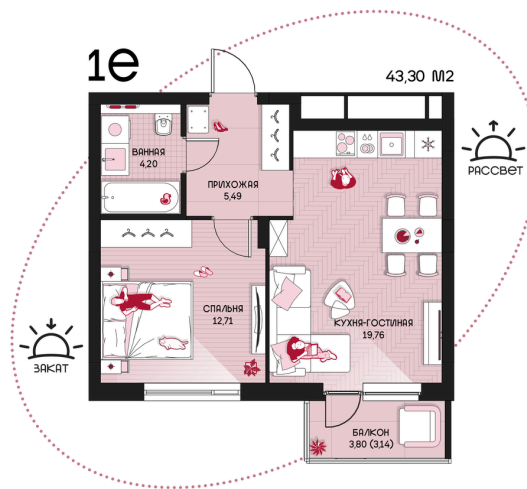

Номер: 278

# 1 комнатная 43.3 м<sup>2</sup>

Отсканируйте QR-код и  
смотрите на сайте  
prbereg.ru

## Цена по запросу

Предчистовая отделка

Этаж	16	Секция	Корпус 1 - Секция 2
Сдача	4 кв. 2029		

04.06.2026 20:37 (Мск)

Не является публичной офертой, цена может быть скорректирована.  
Информация взята с сайта «prbereg.ru».