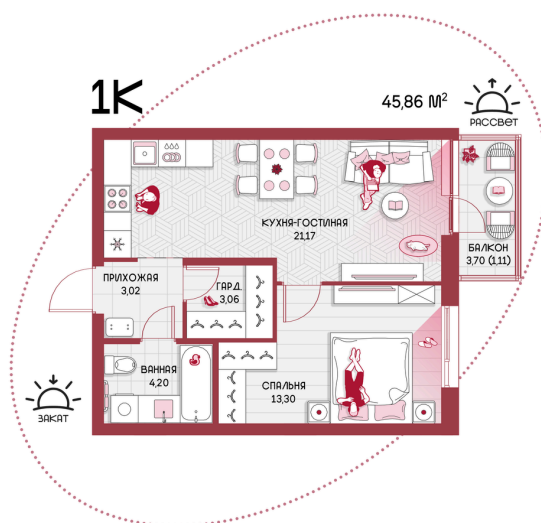

Номер: 80

1 комнатная 45.86 м²

Отсканируйте QR-код и
смотрите на сайте
prbereg.ru

Цена по запросу

Предчистовая отделка

Этаж

11

Секция