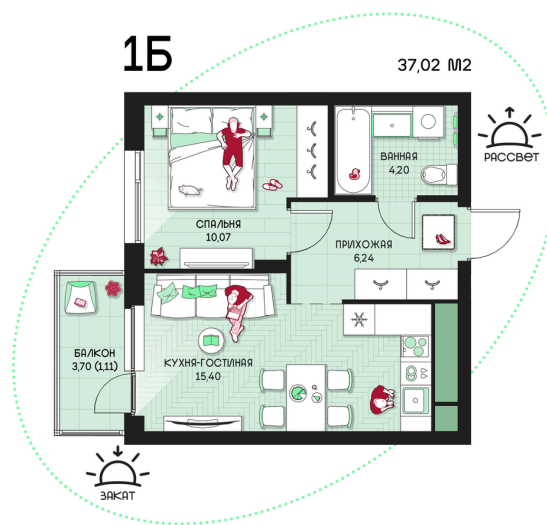

Номер: 11

1 комнатная 37.02 м²

Отсканируйте QR-код и
смотрите на сайте
prbereg.ru

Цена по запросу

Предчистовая отделка

Этаж	2	Секция	Корпус 1 - Секция 1
Сдача	4 кв. 2029		

04.06.2026 20:43 (Мск)

Не является публичной офертой, цена может быть скорректирована.
Информация взята с сайта «prbereg.ru».

На этаже 2

1 комнатная 37.02 м²

04.06.2026 20:43 (Мск)

Не является публичной офертой, цена может быть скорректирована.
Информация взята с сайта «prbereg.ru».