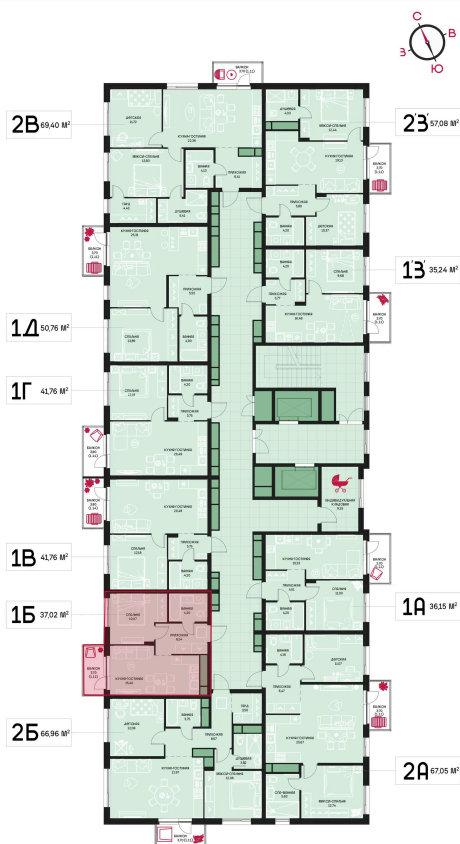

Номер: 11

1 комнатная 37.02 м²

Отсканируйте QR-код и
смотрите на сайте
prbereg.ru

Цена по запросу

Предчистовая отделка

Этаж	2	Секция	Корпус 1 - Секция 1
Сдача	4 кв. 2029		

04.06.2026 20:43 (Мск)

Не является публичной офертой, цена может быть скорректирована.
Информация взята с сайта «prbereg.ru».

На этаже 2

1 комнатная 37.02 м²

04.06.2026 20:43 (Мск)

Не является публичной офертой, цена может быть скорректирована.
Информация взята с сайта «prbereg.ru».