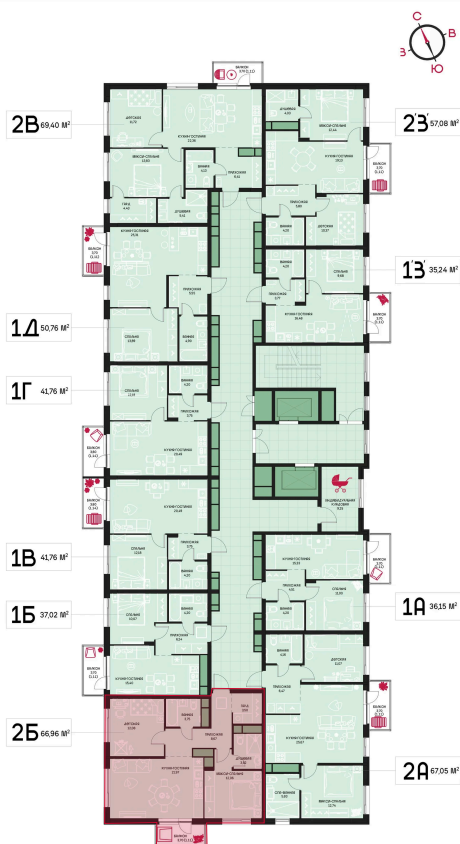

# 2 комнатная 66.96 м<sup>2</sup>

Отсканируйте QR-код и  
смотрите на сайте  
prbereg.ru

## Цена по запросу

Предчистовая отделка

Этаж	16	Секция	Корпус 1 - Секция 1
Сдача	4 кв. 2029		

04.06.2026 21:23 (Мск)

Не является публичной офертой, цена может быть скорректирована.  
Информация взята с сайта «prbereg.ru».

# На этаже 16

2 комнатная 66.96 м<sup>2</sup>

04.06.2026 21:23 (Мск)

Не является публичной офертой, цена может быть скорректирована.

Информация взята с сайта «prbereg.ru».