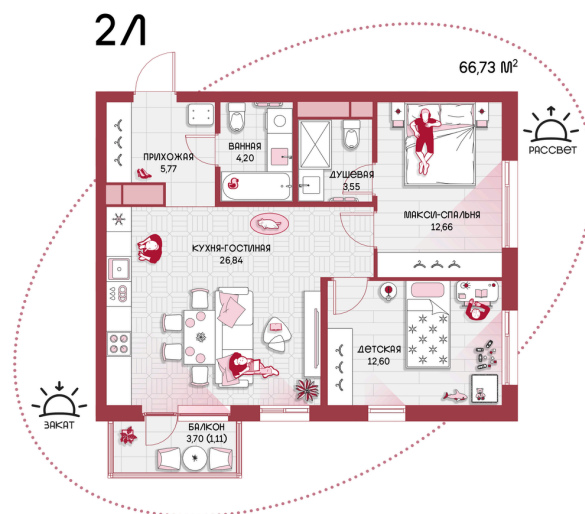

Номер: 66

2 комнатная 66.73 м²

Отсканируйте QR-код и
смотрите на сайте
prbereg.ru

Цена по запросу

Предчистовая отделка

Этаж

9

Секция