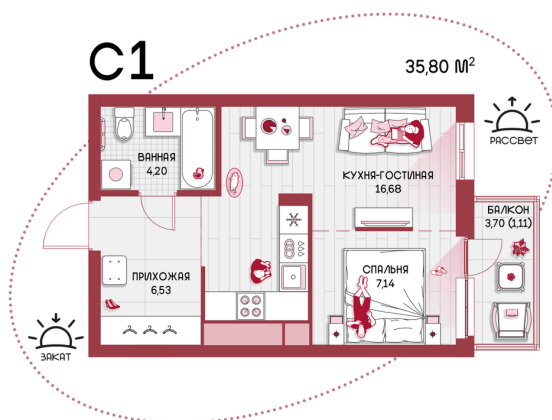

Номер: 49

Студия 35.8 м²

Отсканируйте QR-код и
смотрите на сайте
prbereg.ru

Цена по запросу

Предчистовая отделка

Этаж

7

Секция

Корпус 2 - Секция 1

04.06.2026 19:43 (Мск)

Не является публичной офертой, цена может быть скорректирована.
Информация взята с сайта «prbereg.ru».

На этаже 7

Студия 35.8 м²

04.06.2026 19:43 (Мск)

Не является публичной офертой, цена может быть скорректирована.
Информация взята с сайта «prbereg.ru».