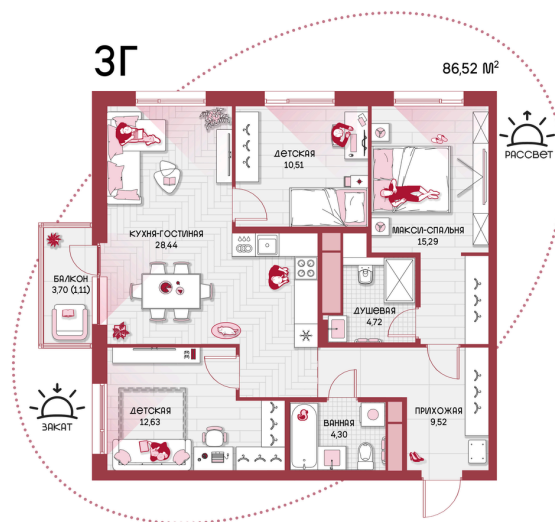

Номер: 46

3 КОМНАТНАЯ 86.52 м²

Отсканируйте QR-код и
смотрите на сайте
prbereg.ru

Цена по запросу

Предчистовая отделка

Этаж

6

Секция