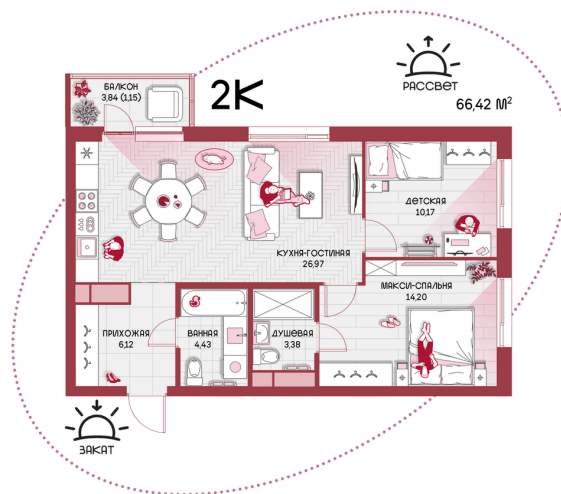

Номер: 63

2 комнатная 66.42 м²

Отсканируйте QR-код и
смотрите на сайте
prbereg.ru

Цена по запросу

Предчистовая отделка

Этаж

9

Секция

Корпус 2 - Секция 1

04.06.2026 21:29 (Мск)

Не является публичной офертой, цена может быть скорректирована.
Информация взята с сайта «prbereg.ru».

На этаже 9

2 комнатная 66.42 м²

04.06.2026 21:29 (Мск)

Не является публичной офертой, цена может быть скорректирована.
Информация взята с сайта «prbereg.ru».