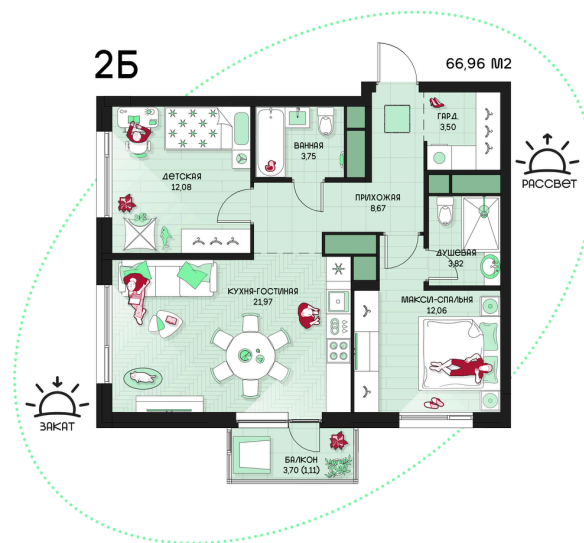

Номер: 100

2 комнатная 66.96 м²

Отсканируйте QR-код и
смотрите на сайте
prbereg.ru

Цена по запросу

Предчистовая отделка

Этаж	11	Секция	Корпус 1 - Секция 1
Сдача	4 кв. 2029		

04.06.2026 21:26 (Мск)

Не является публичной офертой, цена может быть скорректирована.
Информация взята с сайта «prbereg.ru».

На этаже 11

2 комнатная 66.96 м²

04.06.2026 21:26 (Мск)

Не является публичной офертой, цена может быть скорректирована.

Информация взята с сайта «prbereg.ru».