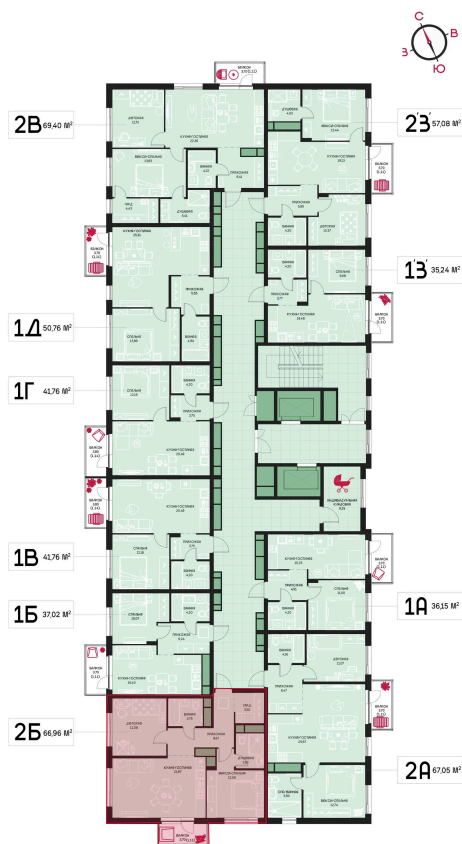

Номер: 100

2 комнатная 66.96 м²

Отсканируйте QR-код и
смотрите на сайте
prbereg.ru

Цена по запросу

Предчистовая отделка

Этаж	11	Секция	Корпус 1 - Секция 1
Сдача	4 кв. 2029		

04.06.2026 21:26 (Мск)

Не является публичной офертой, цена может быть скорректирована.
Информация взята с сайта «prbereg.ru».

На этаже 11

2 комнатная 66.96 м²

04.06.2026 21:26 (Мск)

Не является публичной офертой, цена может быть скорректирована.

Информация взята с сайта «prbereg.ru».