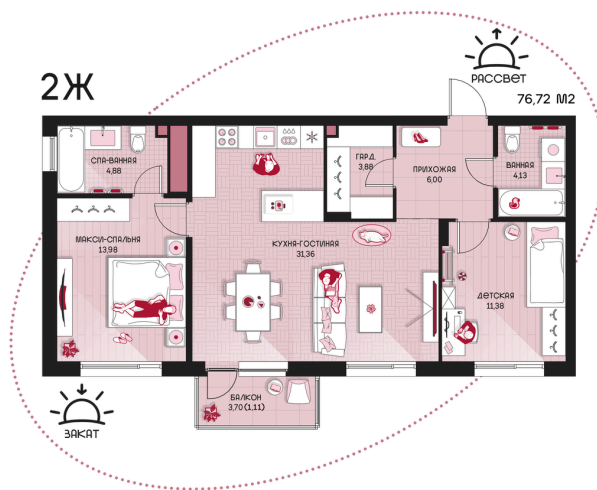

Номер: 225

2 комнатная 76.72 м²

Отсканируйте QR-код и
смотрите на сайте
prbereg.ru

Цена по запросу

Предчистовая отделка

Этаж	9	Секция	Корпус 1 - Секция 2
Сдача	4 кв. 2029		

04.06.2026 21:23 (Мск)

Не является публичной офертой, цена может быть скорректирована.
Информация взята с сайта «prbereg.ru».