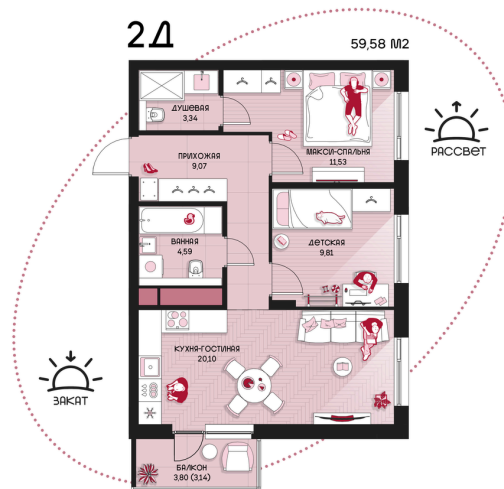

Номер: 261

2 комнатная 59.58 м²

Отсканируйте QR-код и
смотрите на сайте
prbereg.ru

Цена по запросу

Предчистовая отделка

Этаж	14	Секция	Корпус 1 - Секция 2
Сдача	4 кв. 2029		

04.06.2026 19:39 (Мск)

Не является публичной офертой, цена может быть скорректирована.
Информация взята с сайта «prbereg.ru».

На этаже 14

2 комнатная 59.58 м²

04.06.2026 19:39 (Мск)

Не является публичной офертой, цена может быть скорректирована.

Информация взята с сайта «prbereg.ru».