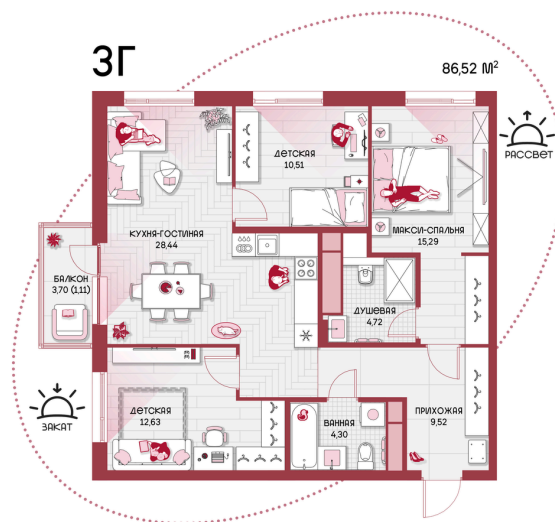

Номер: 102

3 КОМНАТНАЯ 86.52 м²

Отсканируйте QR-код и
смотрите на сайте
prbereg.ru

Цена по запросу

Предчистовая отделка

Этаж

13

Секция