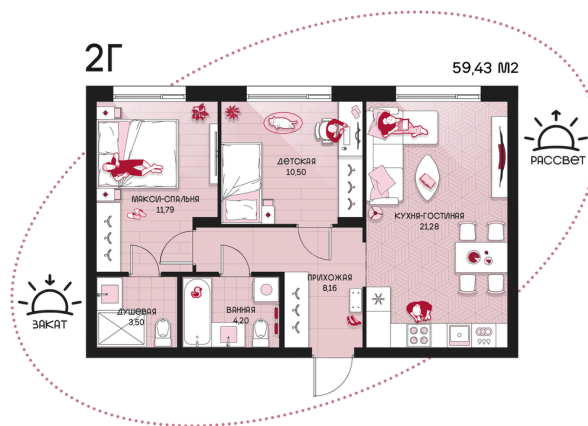

Номер: 243

2 комнатная 59.43 м²

Отсканируйте QR-код и
смотрите на сайте
prbereg.ru

Цена по запросу

Предчистовая отделка

Этаж	11	Секция	Корпус 1 - Секция 2
Сдача	4 кв. 2029		

04.06.2026 19:40 (Мск)

Не является публичной офертой, цена может быть скорректирована.
Информация взята с сайта «prbereg.ru».