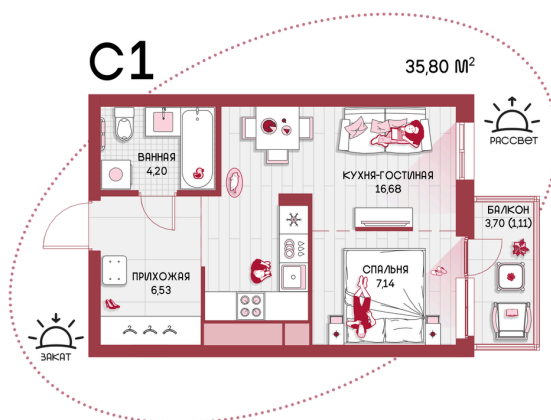

Номер: 57

Студия 35.8 м²

Отсканируйте QR-код и
смотрите на сайте
prbereg.ru

Цена по запросу

Предчистовая отделка

Этаж

8

Секция