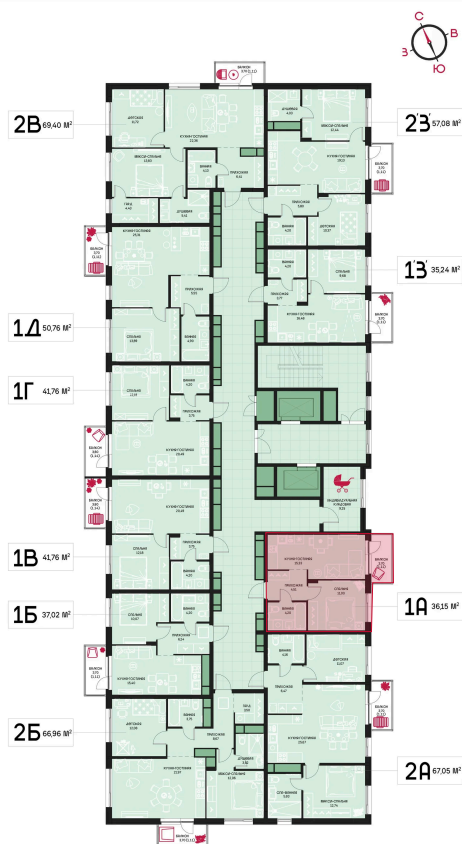

Номер: 68

1 комнатная 36.15 м²

Отсканируйте QR-код и
смотрите на сайте
prbereg.ru

Цена по запросу

Предчистовая отделка

Этаж	8	Секция	Корпус 1 - Секция 1
Сдача	4 кв. 2029		

04.06.2026 19:48 (Мск)

Не является публичной офертой, цена может быть скорректирована.
Информация взята с сайта «prbereg.ru».

На этаже 8

1 комнатная 36.15 м²

04.06.2026 19:48 (Мск)

Не является публичной офертой, цена может быть скорректирована.
Информация взята с сайта «prbereg.ru».