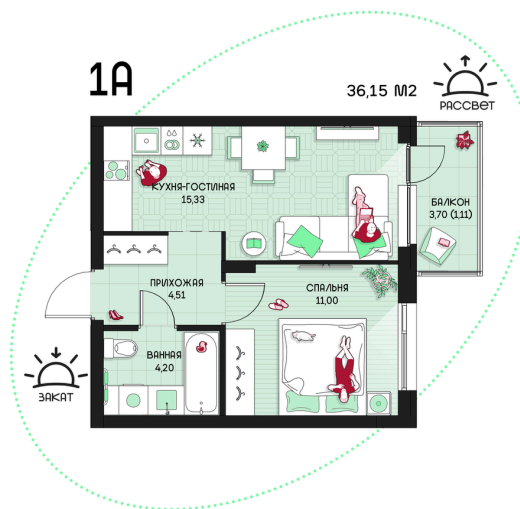

Номер: 68

1 комнатная 36.15 м²

Отсканируйте QR-код и
смотрите на сайте
prbereg.ru

Цена по запросу

Предчистовая отделка

Этаж	8	Секция	Корпус 1 - Секция 1
Сдача	4 кв. 2029		

04.06.2026 19:48 (Мск)

Не является публичной офертой, цена может быть скорректирована.
Информация взята с сайта «prbereg.ru».

На этаже 8

1 комнатная 36.15 м²

04.06.2026 19:48 (Мск)

Не является публичной офертой, цена может быть скорректирована.
Информация взята с сайта «prbereg.ru».