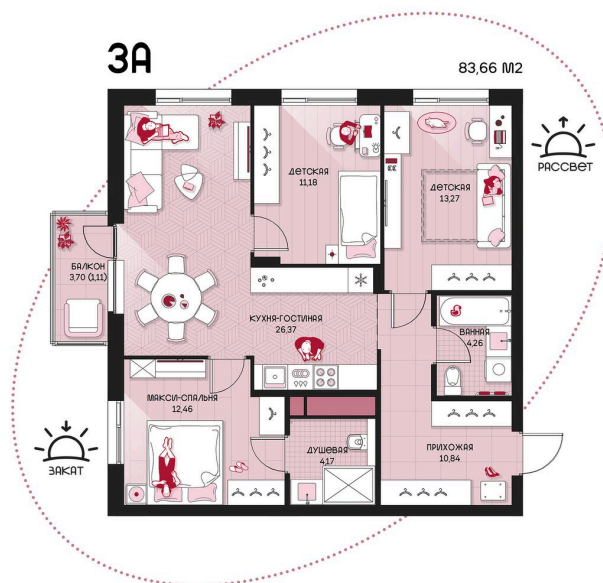

Номер: 170

3 КОМНАТНАЯ 83.66 м²

Отсканируйте QR-код и
смотрите на сайте
prbereg.ru

Цена по запросу

Предчистовая отделка

Этаж	2	Секция	Корпус 1 - Секция 2
Сдача	4 кв. 2029		

04.06.2026 19:46 (Мск)

Не является публичной офертой, цена может быть скорректирована.
Информация взята с сайта «prbereg.ru».