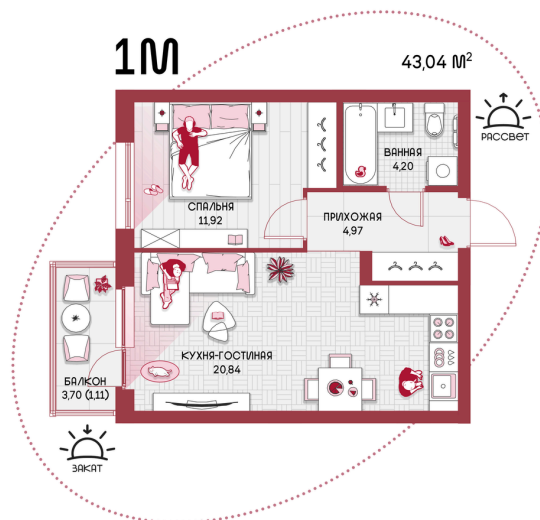

Номер: 117

1 комнатная 43.04 м²

Отсканируйте QR-код и
смотрите на сайте
prbereg.ru

Цена по запросу

Предчистовая отделка

Этаж

15

Секция

Корпус 2 - Секция 1

04.06.2026 20:40 (Мск)

Не является публичной офертой, цена может быть скорректирована.
Информация взята с сайта «prbereg.ru».

На этаже 15

1 комнатная 43.04 м²

04.06.2026 20:40 (Мск)

Не является публичной офертой, цена может быть скорректирована.
Информация взята с сайта «prbereg.ru».