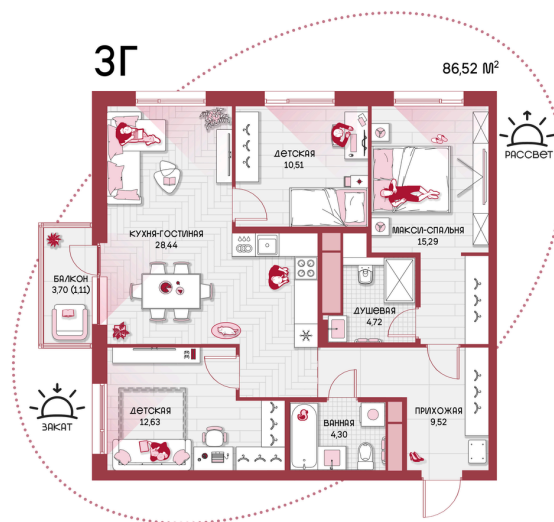

Номер: 110

3 КОМНАТНАЯ 86.52 м²

Отсканируйте QR-код и
смотрите на сайте
prbereg.ru

Цена по запросу

Предчистовая отделка

Этаж

14

Секция

Корпус 2 - Секция 1

04.06.2026 20:41 (Мск)

Не является публичной офертой, цена может быть скорректирована.
Информация взята с сайта «prbereg.ru».

На этаже 14

3 комнатная 86.52 м²

04.06.2026 20:41 (Мск)

Не является публичной офертой, цена может быть скорректирована.