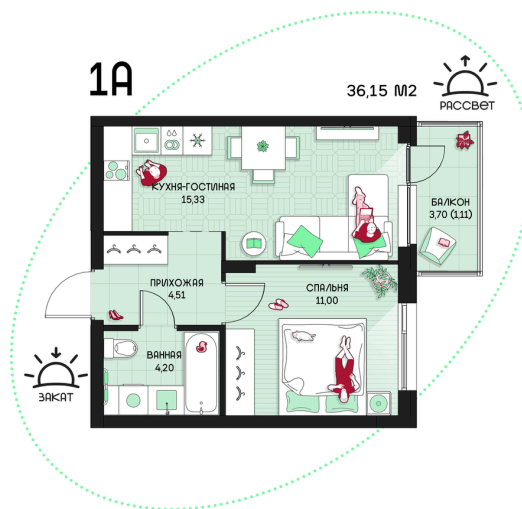

Номер: 98

1 комнатная 36.15 м²

Отсканируйте QR-код и
смотрите на сайте
prbereg.ru

Цена по запросу

Предчистовая отделка

Этаж	11	Секция	Корпус 1 - Секция 1
Сдача	4 кв. 2029		

04.06.2026 20:39 (Мск)

Не является публичной офертой, цена может быть скорректирована.
Информация взята с сайта «prbereg.ru».

На этаже 11

1 комнатная 36.15 м²

04.06.2026 20:39 (Мск)

Не является публичной офертой, цена может быть скорректирована.
Информация взята с сайта «prbereg.ru».