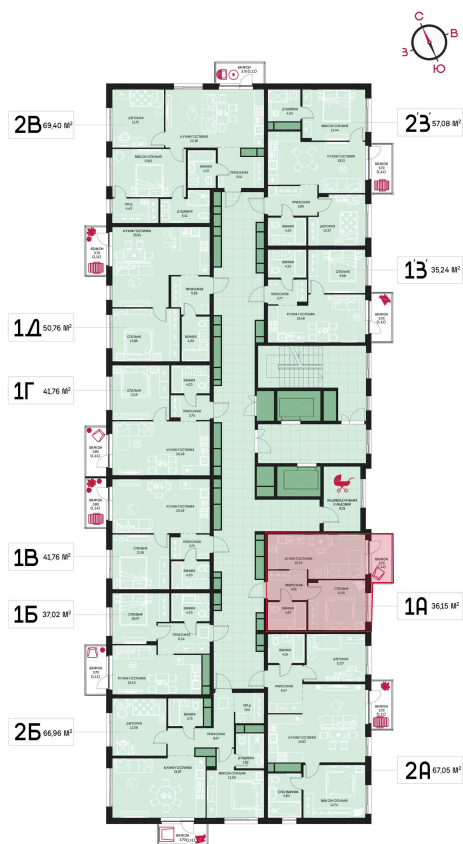

Номер: 98

1 комнатная 36.15 м²

Отсканируйте QR-код и
смотрите на сайте
prbereg.ru

Цена по запросу

Предчистовая отделка

Этаж	11	Секция	Корпус 1 - Секция 1
Сдача	4 кв. 2029		

04.06.2026 20:39 (Мск)

Не является публичной офертой, цена может быть скорректирована.
Информация взята с сайта «prbereg.ru».

На этаже 11

1 комнатная 36.15 м²

04.06.2026 20:39 (Мск)

Не является публичной офертой, цена может быть скорректирована.
Информация взята с сайта «prbereg.ru».